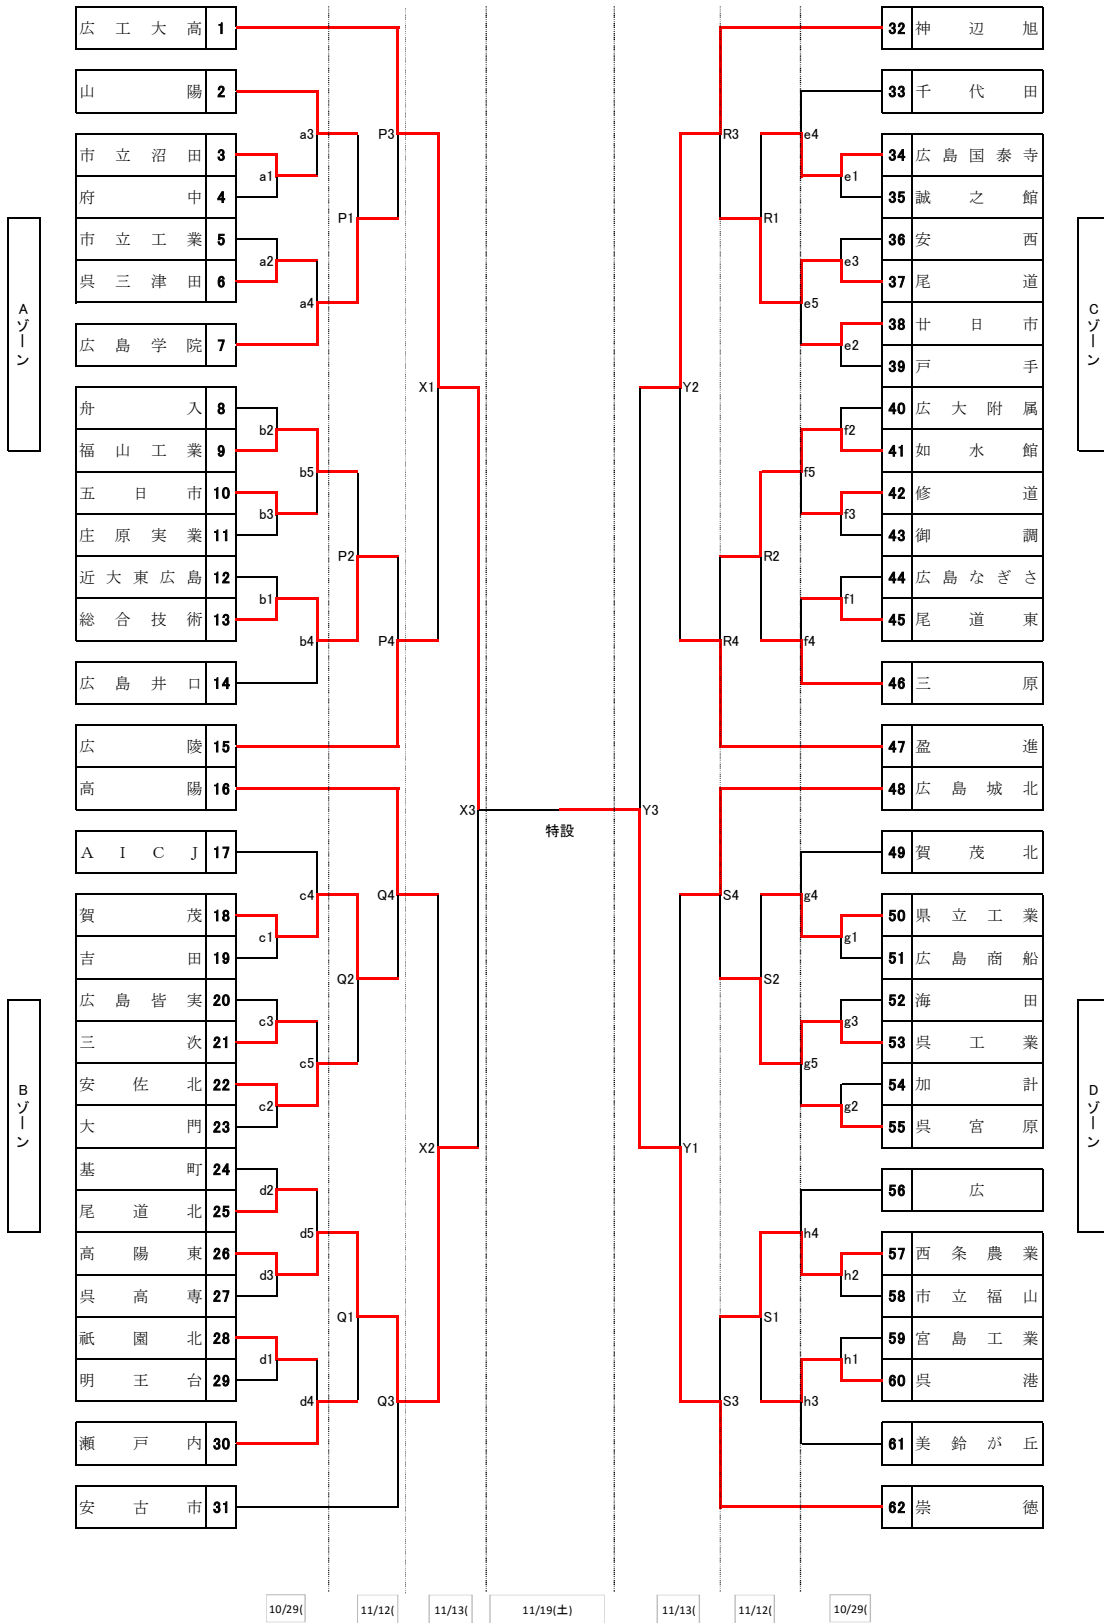

第69回全日本バレーボール高等学校選手権大会
広島県大会 男子結果

a1				
市立沼田	2	25 - 13 25 - 10	0	府中
a2				
市立工業	0	10 - 25 7 - 25	2	呉三津田
a3				
山陽	2	25 - 13 25 - 14	0	市立沼田
a4				
広島学院	2	25 - 18 25 - 10	0	呉三津田

b1				
近大東広島	0	9 - 25 13 - 25	2	総合技術
b2				
舟入	1	21 - 25 25 - 21 21 - 25	2	福山工業
b3				
五日市	2	25 - 13 25 - 14	0	庄原実業
b4				
広島井口	0	14 - 25 15 - 25	2	総合技術
b5				
福山工業	2	20 - 25 25 - 17 25 - 21	1	五日市

c1				
賀茂	2	25 - 11 25 - 13	0	吉田
c2				
安佐北	2	25 - 16 25 - 18	0	大門
c3				
広島皆実	0	16 - 25 9 - 25	2	三次
c4				
AICJ	0	9 - 25 8 - 25	2	賀茂
c5				
安佐北	2	25 - 17 25 - 23	0	三次

d1				
祇園北	2	25 - 19 25 - 9	0	明王台
d2				
基町	1	25 - 18 22 - 25 18 - 25	2	尾道北
d3				
高陽東	2	25 - 16 25 - 15	0	呉高専
d4				
瀬戸内	2	25 - 11 25 - 18	0	祇園北
d5				
尾道北	0	7 - 25 13 - 25	2	高陽東

e1				
広島国泰寺	2	25 - 22 25 - 18	0	誠之館
e2				
廿日市	2	25 - 15 25 - 11	0	戸手
e3				
安西	1	25 - 23 21 - 25 20 - 25	2	尾道
e4				
千代田	0	21 - 25 20 - 25	2	広島国泰寺
e5				
尾道	2	25 - 20 25 - 15	0	廿日市

f1				
広島なぎさ	0	13 - 25 28 - 30	2	尾道東
f2				
広大付属	0	2 - 25 13 - 25	2	如水館
f3				
修道	2	25 - 23 22 - 25 25 - 16	1	御調
f4				
三原	2	25 - 16 25 - 13	0	尾道東
f5				
如水館	2	25 - 13 26 - 28 25 - 17	1	修道